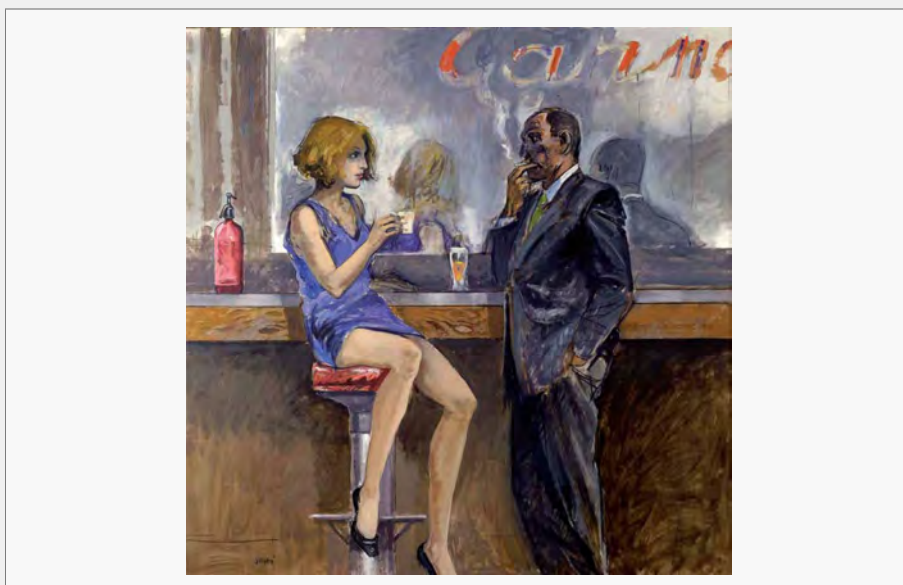

Alberto Sughi, *Il Grande Bar*,
Olio su tela, 158x160 cm., 1987

Collezione Privata

www.albertosughi.com

Legal Note:

Tutto il materiale del presente sito è di proprietà esclusiva di Associazione Culturale Archivio Sughi ©
All Rights Reserved.

I contenuti del sito non possono essere riprodotti, trasferiti, distribuiti o archiviati, anche parzialmente, senza la preventiva autorizzazione scritta di Associazione Culturale Archivio Sughi.

All the contents of this web-site are exclusive property of Associazione Culturale Archivio Sughi ©
All Rights Reserved.

The contents of this web-site cannot be reproduced, transferred, distributed or stored in whole or in part, without the previous written authorisation from the part of Associazione Culturale Archivio Sughi.
www.albertosughi.com