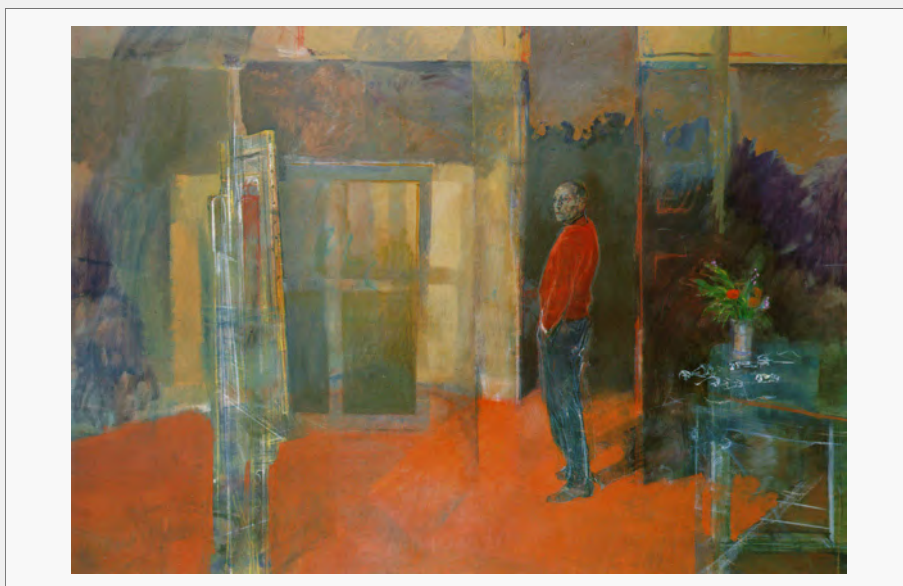

Alberto Sughi, *La morte del padre*,
Acrilico su tela, 160x210 cm., 1981

Collezione Privata

Alberto Sughi, *Donna in cinta . L'attesa. (La Famiglia)*,
Olio su tela, 160x130 cm., 1981

Collezione Privata

Alberto Sughi, *La lite, Immaginazione e memoria della famiglia*,
Olio e carboncino su tela, 113x128 cm., 1981
Collezione CSAC (Universita' di Parma)

Collezione Privata

Alberto Sughi, *Personaggi di periferia romana*,
Olio su tela, 100x120 cm., 1985

Collezione Privata

Alberto Sughi, *Il balcone sul mare (Della Riflessione)*,
Olio su tela, 180x125 cm., 1986

Collezione Privata

Alberto Sughi, *Uomo nel paesaggio*,
Olio su tela, 120x110 cm., 1986

Collezione Privata

Alberto Sughi, *La sera del pittore*,
Olio su tela, 250x180 cm., 1987

Collezione Privata

Alberto Sughi, *La sera del pittore*,
Olio su tela, 180x250 cm., 1987